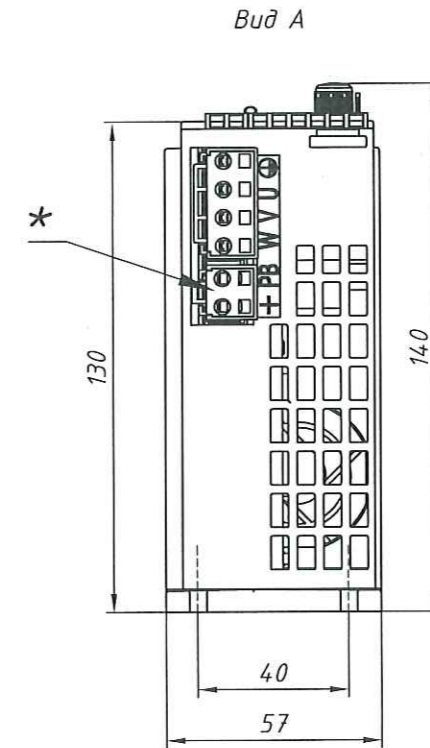

Формат А3

*) - только модели E5-MINI-SP5L, -S1L

1. Силовые клеммы расположены на быстръемном разъеме и представляют из себя самозажимной клеммник под трубчатый наконечник, максимальное сечение зажимаемого провода 1.5мм².
2. Клеммы управления представляют из себя клеммник барьерный винтовой под трубчатый наконечник, максимальное сечение зажимаемого провода 1.0мм².

					ВАЮУ.435Х21.012-07.01ГЧ			
Изм.	Лист	№ документа	Подпись	Дата	Преобразователь частоты E5-MINI-SP5L, -S1L E5-MINI-001H, -002H Габаритный чертеж	Лит.	Масса	Масштаб
Разраб.		Салла А.А.					0.8	1:2
Пров.		Вдовенко С.А.				Лист	Листов 1	
Т. контр.								
Н. контр.								
Утв.		Крикунова И.А.			ООО "Компания Веспер"			