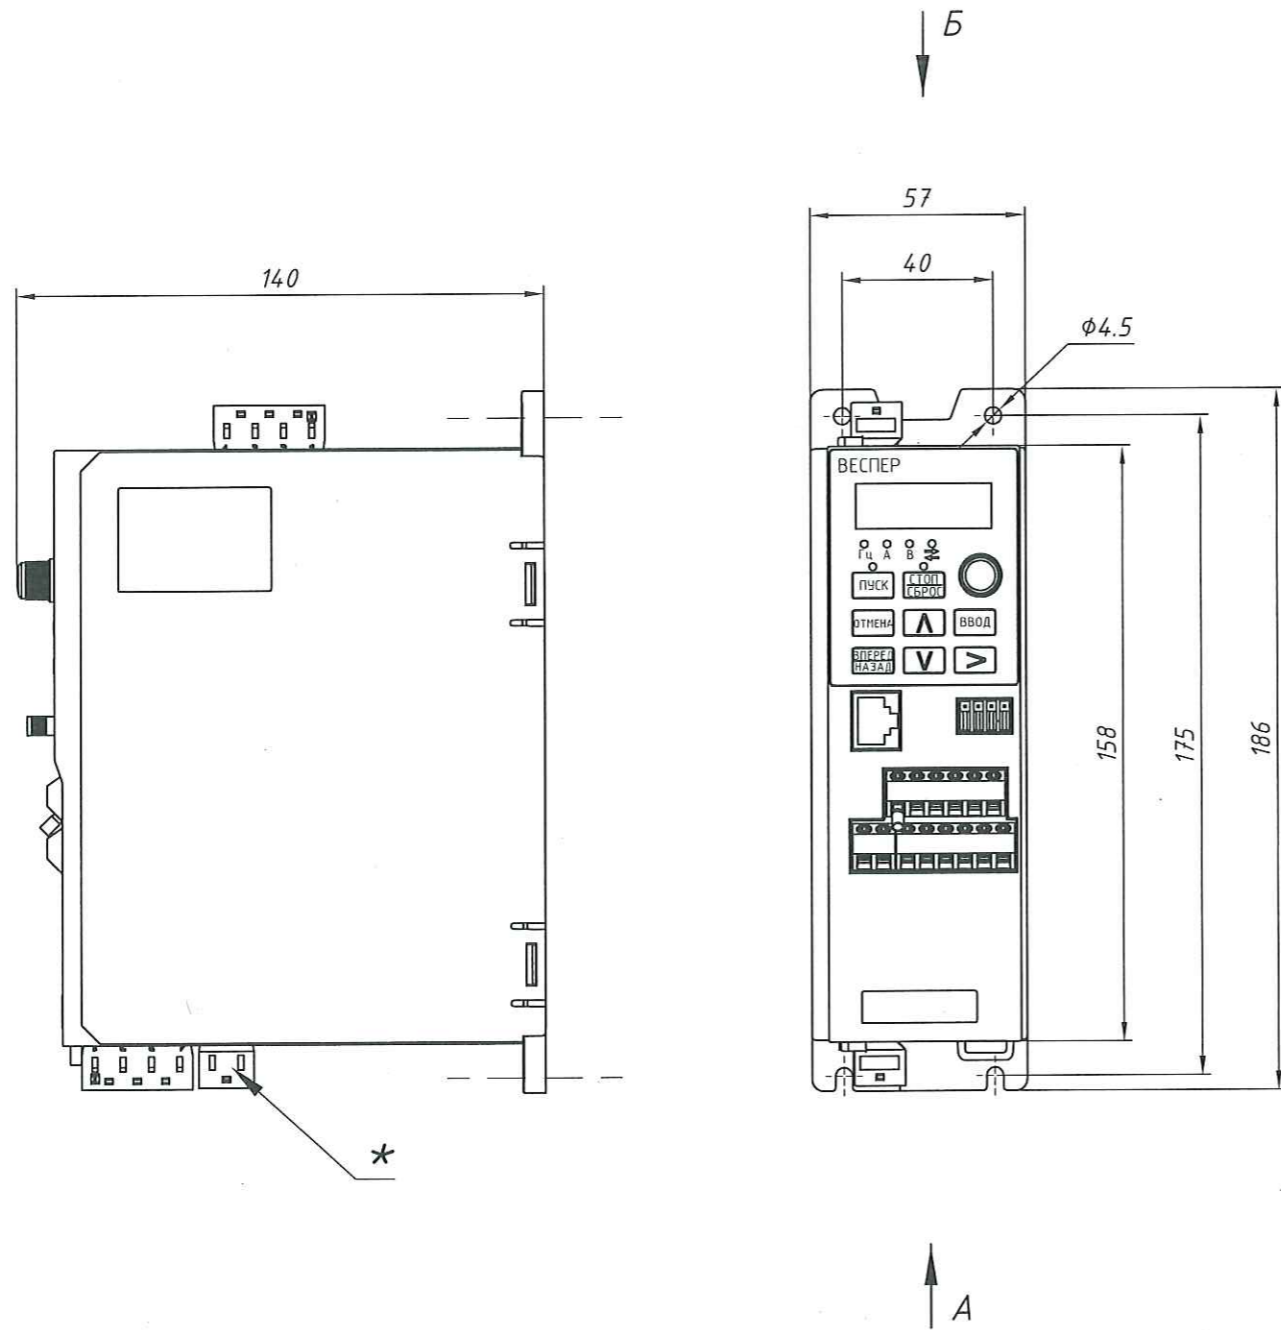

Формат А3

*) - только модели E5-MINI-SP5L, -S1L

1. Силовые клеммы расположены на быстръемном разъеме и представляют из себя самозажимной клеммник под трубчатый наконечник, максимальное сечение зажимаемого провода 1.5мм².
2. Клеммы управления представляют из себя клеммник барьерный винтовой под трубчатый наконечник, максимальное сечение зажимаемого провода 1.0мм².

					ВАЮУ.435Х21.012-07.01ГЧ			
Изм.	Лист	№ документа	Подпись	Дата	Преобразователь частоты E5-MINI-SP5L, -S1L E5-MINI-001H, -002H Габаритный чертеж	Лит.	Масса	Масштаб
Разраб.		Салла А.А.					0.8	1:2
Пров.		Вдовенко С.А.				Лист	Листов 1	
Т. контр.								
Н. контр.								
Утв.		Крикунова И.А.			ООО "Компания Веспер"			