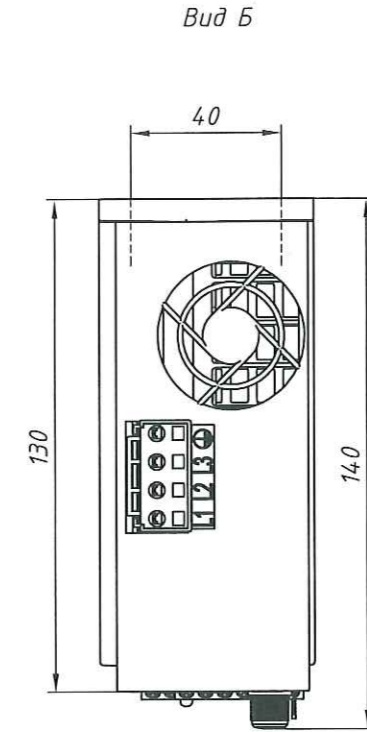

Формат А3

*) - только модели E5-MINI-SP5L, -S1L

1. Силовые клеммы расположены на быстръемном разъеме и представляют из себя самозажимной клеммник под трубчатый наконечник, максимальное сечение зажимаемого провода 1.5мм².
2. Клеммы управления представляют из себя клеммник барьерный винтовой под трубчатый наконечник, максимальное сечение зажимаемого провода 1.0мм².

					ВАЮУ.435Х21.012-07.01ГЧ			
Изм.	Лист	№ документа	Подпись	Дата	Преобразователь частоты E5-MINI-SP5L, -S1L E5-MINI-001H, -002H Габаритный чертеж	Лит.	Масса	Масштаб
Разраб.		Салла А.А.					0.8	1:2
Пров.		Вдовенко С.А.				Лист	Листов 1	
Т. контр.								
Н. контр.								
Утв.		Крикунова И.А.			ООО "Компания Веспер"			